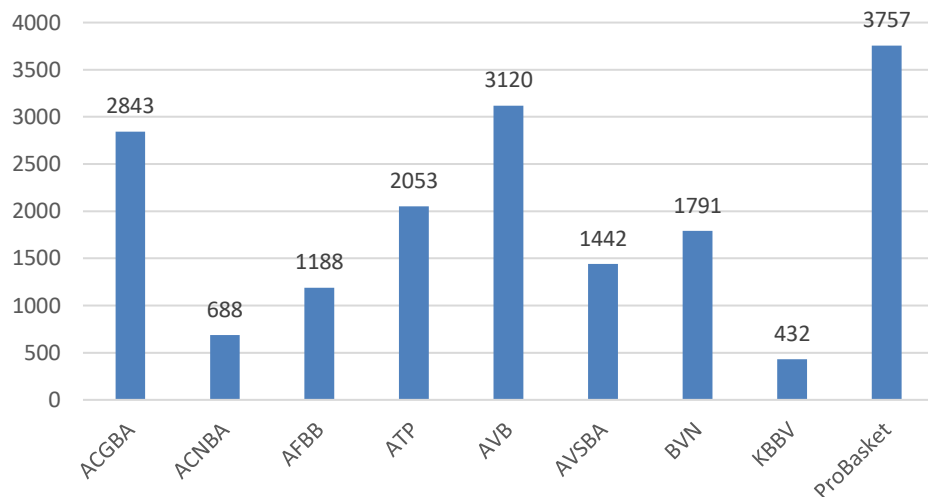

Licenciés par AR - Lizenzierte Pro RV Saison 2016-17